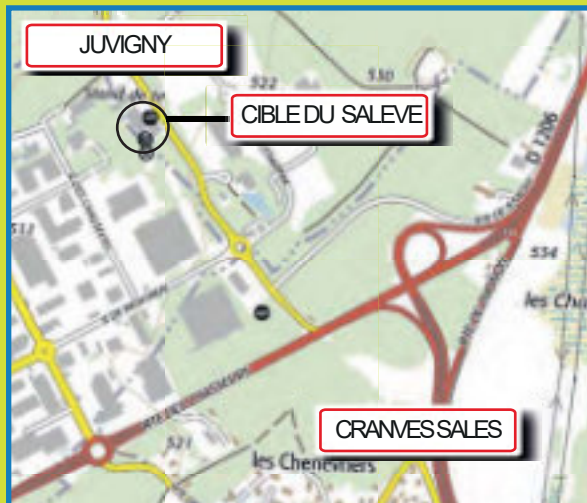

DISCIPLINES ISSF :

- 10m : Carabine, Pistolet précision
- 25m : P25, PC, STD, VO
- 50m : 60BC, 3x20, 3x40, Pistolet Libre

Inscription en ligne :

<https://www.cibledusaleve.fr/INSCRIPTION/>

CIBLE DU SALEVE

754 route du bois enclos
74100 Juvigny

Tel : 04 50 37 85 57

Site Internet : www.cibledusaleve.fr

Email : ciblesaleve@gmail.com

HORAIRESD'OUVERTURE DU STAND :

Mercredi : 14H00-19H00

Vendredi : 14H00-19H00

Samedi : 9H00-12H00/14H00-19H00

Dimanche : 9H00-12H00